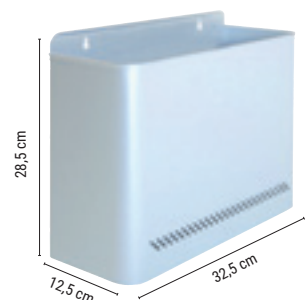

PAPERERA DE CARTRÓ DE RECICLATGE SOBRETAULA

Paperera de sobretaula fabricada amb cartró de gran resistència 100% reciclat i reciclable. Muntatge automàtic. Especialment pensada per a reciclatge senzill de paper o altres materials. Entrada frontal i tapa superior amb frontisses que permet aixecar-la per tirar productes de major grandària i buidar-la fàcilment. Capacitat 16 litres. Mides: 24,8 x 22,3 x 31,4 cm. **La paperera.**

Paperera gran capacitat fabricada amb cartró de doble gruix i gran resistència 100% reciclat i reciclable. Senzill muntatge manual. Doble entrada disponible tant superior (amb capacitat 69 litres) o frontal (amb capacitat per a 53 litres). Mides: 29 x 60 x 39,5 cm.

La paperera.

60 cm

29 cm

39,5 cm

F

11
LITRES

CODI	COLOR	🌱	📦	
46728	● PLATA	-	1	28,00€
23643	● GRIS	-	1	28,00€

PAPERERA METÀL·LICA DE PARET

Paperera metàl·lica d'acer inoxidable. Amb obertures. Forma rectangular. Capacitat: 11 litres. Mides: 32,5 x 28,5 x 12,5 x cm. **La paperera.**

28,5 cm

12,5 cm

32,5 cm

UNITAT MÍNIMA DE VENDA

PERMET OBERTURA D'ENVÀS