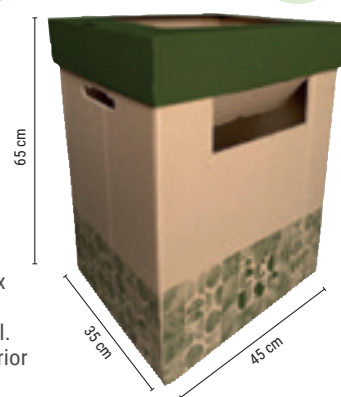

36,3 cm

B

52
LITRES

CODI	🌱	📦	
46731	-	1	115,37€

PAPERERA BASCULANT

Paperera metàl·lica basculant. Part inferior de PVC. Ganxos interiors per a bossa. Base de PVC. Color negre. Capacitat: 52 litres. Mides: 32 x 65 x 25 cm.

La paperera.

65 cm

25 cm

32 cm

C

CODI	REF.	🌱	📦	
164126	CO01	-	1	7,54€

PAPERERA CONTENIDOR RECICLADA ECOUSE

Paperera de gran capacitat fabricada amb cartró de doble gruix i gran resistència. 100% reciclada i reciclable. Senzill muntatge manual. Doble entrada disponible tant superior o frontal. Capacitat: 70 litres.

Mides: 45 x 65 x 35 cm. **La paperera.**

65 cm

35 cm

45 cm

Fellowes

D

16
LITRES

CODI	🌱	📦	
159943	-	1	9,72€

PAPERERA DE CARTRÓ DE RECICLATGE SOBRETAULA

Paperera de sobretaula fabricada amb cartró de gran resistència 100% reciclat i reciclable. Muntatge automàtic. Especialment pensada per a reciclatge senzill de paper o altres materials. Entrada frontal i tapa superior amb frontisses que permet aixecar-la per tirar productes de major grandària i buidar-la fàcilment. Capacitat 16 litres. Mides: 24,8 x 22,3 x 31,4 cm. **La paperera.**