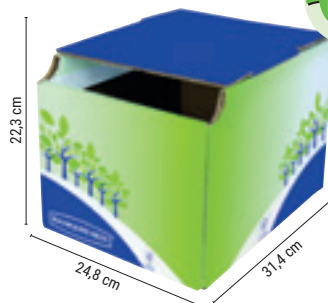

36,3 cm

B

52
LITRES

CODI	🌱	📦	
46731	-	1	115,37€

PAPERERA BASCULANT

Paperera metàl·lica basculant. Part inferior de PVC. Ganxos interiors per a bossa. Base de PVC. Color negre. Capacitat: 52 litres. Mides: 32 x 65 x 25 cm.

La paperera.

65 cm

25 cm

32 cm

C

CODI	REF.	🌱	📦	
164126	CO01	-	1	7,54€

PAPERERA CONTENIDOR RECICLADA ECOUSE

Paperera de gran capacitat fabricada amb cartró de doble gruix i gran resistència. 100% reciclada i reciclable. Senzill muntatge manual. Doble entrada disponible tant superior o frontal. Capacitat: 70 litres.

Mides: 45 x 65 x 35 cm. **La paperera.**

65 cm

35 cm

45 cm

Fellowes

D

16
LITRES

CODI	🌱	📦	
159943	-	1	9,72€

PAPERERA DE CARTRÓ DE RECICLATGE SOBRETAULA

Paperera de sobretaula fabricada amb cartró de gran resistència 100% reciclat i reciclable. Muntatge automàtic. Especialment pensada per a reciclatge senzill de paper o altres materials. Entrada frontal i tapa superior amb frontisses que permet aixecar-la per tirar productes de major grandària i buidar-la fàcilment. Capacitat 16 litres. Mides: 24,8 x 22,3 x 31,4 cm. **La paperera.**