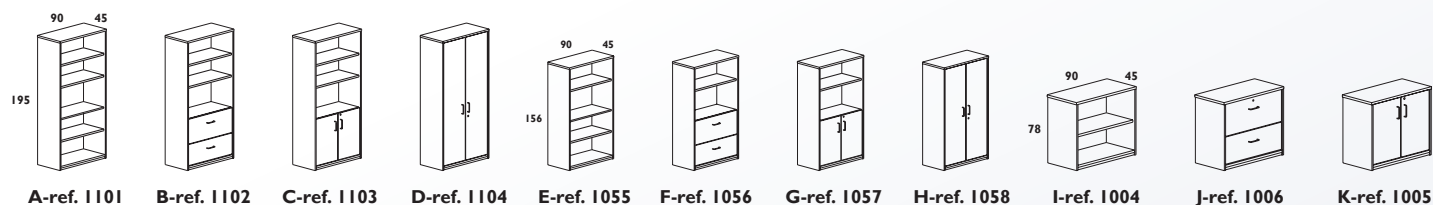

Estructura realitzada amb melamina de 19-25 mm. Armari amb sòcol metàl·lic. Pany amb 2 claus plegables. Sistema de tancament centralitzat per a la confidencialitat desitjada. Lleixes regulables de melamina de 25 mm de gruix. Tiradors metàl·lics amb acabat metàl·lit. Posterior color gris.

CODI					REF	MIDES AMPLADA x FONS x ALÇADA	MODEL
FAIG FAIG	ALUMINI FAIG	ALUMINI GRIS	ALUMINI BLANC	BLANC BLANC			
150585	150586	67999	150588	150589	1101	90 x 45 x 195 cm	A
150590	150591	150592	150593	150594	1102		B
150595	77686	150596	150597	150598	1103		C
36436	150599	150600	150601	150602	1104		D
150603	150604	150605	150606	150607	1055	90 x 45 x 156 cm	E
150608	150609	150610	150611	150612	1056		F
150613	150614	150615	150616	150617	1057		G
36437	77684	150618	150619	150620	1058		H
-	150622	150623	150624	150625	1004	90 x 45 x 78 cm	I
150626	150627	150628	150629	150630	1006		J
36438	77685	150631	150632	63581	1005		K