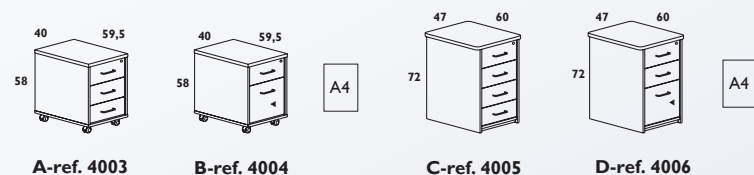

Estructura realitzada amb melamina de 19-25 mm. Armari amb sòcol metàl·lic. Pany amb 2 claus plegables. Sistema de tancament centralitzat per a la confidencialitat desitjada. Lleixes regulables de melamina de 25 mm de gruix. Tiradors metàl·lics amb acabat metàl·lit. Posterior color gris.

CODI					REF	MIDES AMPLADA x FONS x ALÇADA	MODEL
FAIG FAIG	ALUMINI FAIG	ALUMINI GRIS	ALUMINI BLANC	BLANC BLANC			
150585	150586	67999	150588	150589	1101	90 x 45 x 195 cm	A
150590	150591	150592	150593	150594	1102		B
150595	77686	150596	150597	150598	1103		C
36436	150599	150600	150601	150602	1104		D
150603	150604	150605	150606	150607	1055	90 x 45 x 156 cm	E
150608	150609	150610	150611	150612	1056		F
150613	150614	150615	150616	150617	1057		G
36437	77684	150618	150619	150620	1058		H
-	150622	150623	150624	150625	1004	90 x 45 x 78 cm	I
150626	150627	150628	150629	150630	1006		J
36438	77685	150631	150632	63581	1005		K