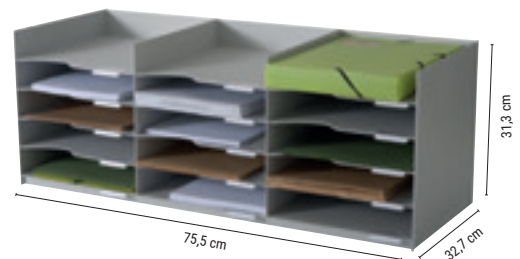

BANKERS BOX
by Fellowes

FAST FOLD
Fast Folding System

C

CODI

46693 - 1 32,49€

MÒDUL CLASSIFICADOR CARTRÓ

Organitzador fabricat amb cartró 100% reciclat i imprès amb tintes a base d'aigua. 100% reciclable. Vuit casellers per organitzar documents, correu i altres productes d'escriptori. A la part frontal es poden incloure etiquetes. Apilable fins a tres altures per estalviar espai. Mides compartiment: 23 x 5,5 x 31 cm. Mides de la lliçó: 49 x 26 x 31 cm. S'entrega sense muntar. **El mòdul.**

PAPERFLOW

D

CODI

34809 - 1 236,73€

ARXIVADOR CASELLES

Mòdul arxivador amb 15 casellers per arxivar horitzontalment documents format DIN A4. Inclou visors i etiquetes, compten amb una osca per facilitar l'extracció dels documents. Color gris. Mides: 75,5 x 31,3 x 32,7 cm. S'entrega sense muntar. **El mòdul.**