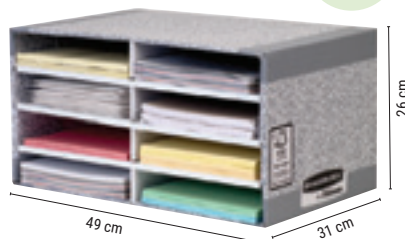

ORGANITZADORS D'ARMARI

PAPERFLOW

A

CODI

34803 - 1 193,24€

ORGANITZADOR D'ARMARI

Estructura de poliestirè d'alt impacte. Classificador amb separadors regulables de color gris que s'adapten al gruix dels documents, revistes, diccionaris, etc. 10 compartiments. Amplada de la casella regulable. Mides: 80,2 x 21 x 27,5 cm. **L'organitzador**

archivo
2000

B

	CODI	DIVISIONS	COLOR	MIDES		
1	37954	DIVISIÓ EN ASPA (A)	○ TRANSPARENT	150 x 150 x 155 mm	- 1	19,23€
2	37952	2 CALAIXOS (B)	○ TRANSPARENT	190 x 150 x 150 mm	- 1	25,93€
3	37953	4 CALAIXOS (C)	○ TRANSPARENT	190 x 150 x 150 mm	- 1	27,75€
4	71977	EN ASPA (D)	● BLAU TRANSPARENT	150 x 150 x 155 mm	- 1	16,60€
5	71978	4 CALAIXOS PETITS (E)	● BLAU TRANSPARENT	190 x 150 x 150 mm	- 1	24,02€
6	71976	2 CALAIXOS GRANS (F)	● BLAU TRANSPARENT	190 x 150 x 150 mm	- 1	22,52€

BANKERS BOX
by Fellowes

FAST FOLD
Fast Folding System

C

CODI

46693 - 1 32,49€

MÒDUL CLASSIFICADOR CARTRÓ

Organitzador fabricat amb cartró 100% reciclat i imprès amb tintes a base d'aigua. 100% reciclable. Vuit casellers per organitzar documents, correu i altres productes d'escriptori. A la part frontal es poden incloure etiquetes. Apilable fins a tres altures per estalviar espai. Mides compartiment: 23 x 5,5 x 31 cm. Mides de la lliçó: 49 x 26 x 31 cm. S'entrega sense muntar. **El mòdul.**

PAPERFLOW

D

CODI

34809 - 1 236,73€

ARXIVADOR CASELLES

Mòdul arxivador amb 15 casellers per arxivar horitzontalment documents format DIN A4. Inclou visors i etiquetes, compten amb una osca per facilitar l'extracció dels documents. Color gris. Mides: 75,5 x 31,3 x 32,7 cm. S'entrega sense muntar. **El mòdul.**