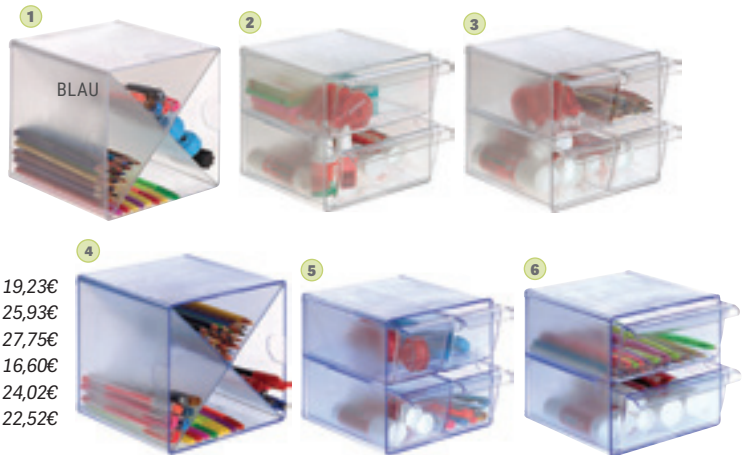

ORGANITZADORS D'ARMARI

PAPERFLOW

A

CODI

34803 - 1 193,24€

ORGANITZADOR D'ARMARI

Estructura de poliestirè d'alt impacte. Classificador amb separadors regulables de color gris que s'adapten al gruix dels documents, revistes, diccionaris, etc. 10 compartiments. Amplada de la casella regulable. Mides: 80,2 x 21 x 27,5 cm. **L'organitzador**

archivo
2000

B

	CODI	DIVISIONS	COLOR	MIDES		
1	37954	DIVISIÓ EN ASPA (A)	○ TRANSPARENT	150 x 150 x 155 mm	- 1	19,23€
2	37952	2 CALAIXOS (B)	○ TRANSPARENT	190 x 150 x 150 mm	- 1	25,93€
3	37953	4 CALAIXOS (C)	○ TRANSPARENT	190 x 150 x 150 mm	- 1	27,75€
4	71977	EN ASPA (D)	● BLAU TRANSPARENT	150 x 150 x 155 mm	- 1	16,60€
5	71978	4 CALAIXOS PETITS (E)	● BLAU TRANSPARENT	190 x 150 x 150 mm	- 1	24,02€
6	71976	2 CALAIXOS GRANS (F)	● BLAU TRANSPARENT	190 x 150 x 150 mm	- 1	22,52€

CUB ORGANITZADOR D'ARMARI ARCHICUBO

Organitzadors modulars fabricats amb poliestirè injectat transparent de gran qualitat i brillantor. Permet unir-los i apilar-los en vertical i horitzontal o amb diferents combinacions de calaixos mitjançant clips de subjecció (2 clips inclosos per model). Ideal per organitzar petit material d'oficina, blocs de notes, bolígrafs, CD, a les prestatgeries i armaris. Calaixos extraïbles i d'obertura independent. **El cub.**

BANKERS BOX
by Fellowes

FAST FOLD
Fast Folding System

C

CODI

46693 - 1 32,49€

MÒDUL CLASSIFICADOR CARTRÓ

Organitzador fabricat amb cartró 100% reciclat i imprès amb tintes a base d'aigua. 100% reciclable. Vuit casellers per organitzar documents, correu i altres productes d'escriptori. A la part frontal es poden incloure etiquetes. Apilable fins a tres altures per estalviar espai. Mides compartiment: 23 x 5,5 x 31 cm. Mides de la lliçó: 49 x 26 x 31 cm. S'entrega sense muntar. **El mòdul.**