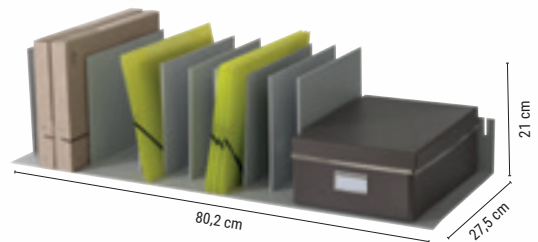

ORGANITZADORS D'ARMARI

PAPERFLOW

A

CODI

34803 - 1 193,24€

ORGANITZADOR D'ARMARI

Estructura de poliestirè d'alt impacte. Classificador amb separadors regulables de color gris que s'adapten al gruix dels documents, revistes, diccionaris, etc. 10 compartiments. Amplada de la casella regulable. Mides: 80,2 x 21 x 27,5 cm. **L'organitzador**

archivo
2000

B

	CODI	DIVISIONS	COLOR	MIDES		
1	37954	DIVISIÓ EN ASPA (A)	○ TRANSPARENT	150 x 150 x 155 mm	- 1	19,23€
2	37952	2 CALAIXOS (B)	○ TRANSPARENT	190 x 150 x 150 mm	- 1	25,93€
3	37953	4 CALAIXOS (C)	○ TRANSPARENT	190 x 150 x 150 mm	- 1	27,75€
4	71977	EN ASPA (D)	● BLAU TRANSPARENT	150 x 150 x 155 mm	- 1	16,60€
5	71978	4 CALAIXOS PETITS (E)	● BLAU TRANSPARENT	190 x 150 x 150 mm	- 1	24,02€
6	71976	2 CALAIXOS GRANS (F)	● BLAU TRANSPARENT	190 x 150 x 150 mm	- 1	22,52€

BANKERS BOX
by Fellowes

FAST FOLD
Fast Folding System

C

CODI

46693 - 1 32,49€

MÒDUL CLASSIFICADOR CARTRÓ

Organitzador fabricat amb cartró 100% reciclat i imprès amb tintes a base d'aigua. 100% reciclable. Vuit casellers per organitzar documents, correu i altres productes d'escriptori. A la part frontal es poden incloure etiquetes. Apilable fins a tres altures per estalviar espai. Mides compartiment: 23 x 5,5 x 31 cm. Mides de la lliçó: 49 x 26 x 31 cm. S'entrega sense muntar. **El mòdul.**

PAPERFLOW

D

CODI

34809 - 1 236,73€

ARXIVADOR CASELLES

Mòdul arxivador amb 15 casellers per arxivar horitzontalment documents format DIN A4. Inclou visors i etiquetes, compten amb una osca per facilitar l'extracció dels documents. Color gris. Mides: 75,5 x 31,3 x 32,7 cm. S'entrega sense muntar. **El mòdul.**