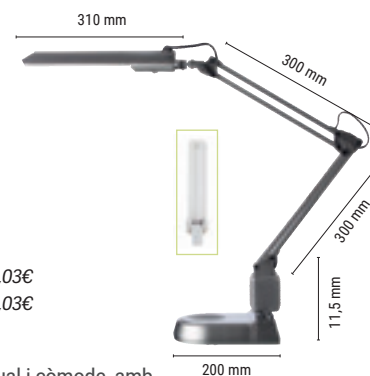

B

3,2W

CODI	📦	📦
57179	- 1	115,43€

LÀMPADA D'OFICINA

Amb 24 Led de 0.06 W incorporades d'última generació que garanteixen la comoditat visual. Bola rotatòria 360°. Estructura d'alumini i acer 100% reciclable. Interruptor tàctil per a regulació d'intensitat. Color gris metall amb base negra. La llum ha de procedir de la banda esquerra si es treballa amb la mà dreta i al contrari si s'és esquerrà. 2 m de cable. Longitud des de la base de 580 mm. Diàmetre de la base: 150 mm. **La làmpada.**

C

4W

1000 lux

CODI	COLOR	📦	📦
155778	● BLAU	- 1	70,08€
155780	● NEGRE	- 1	70,08€

LÀMPADA D'OFICINA

Llum LED. Totalment orientable en qualsevol sentit, fins i tot dirigit cap al sostre. Cap orientable. Interruptor i regulador d'intensitat de llum. Classe energètica: A+. Fluxos lluminosos: 1000 Lux a 30 cm. Índex IRC > 80. Potència: 4W. Mides: 550 x 600 mm. **La làmpada.**

D

3W

CODI	COLOR	📦	📦
166175	● NEGRE	- 1	90,43€
166176	● PLATA	- 1	90,43€

LÀMPADA D'OFICINA LED

Làmpada LED fabricada amb ABS i metall. Acabat mat de gran qualitat. Alçada regulable gràcies al seu braç articulat doble. Potència: 3W - 230V. Flux lluminós: 200 lumen. Temperatura de color: 3000 K (blanc càlid). Temps de vida estimat: 30.000 h. Mides: 130 x 170 + 270 mm x 130 mm. **La làmpada.**

E

PL/11W-230V

CODI	COLOR	📦	📦
63015	● NEGRE	- 1	97,03€
63016	● PLATA	- 1	97,03€

LÀMPADA D'OFICINA

Làmpada d'oficina de disseny actual i còmode, amb 3 articulacions que faciliten la seva mobilitat. Fabricada amb ABS i alumini. Fluorescent amb gran extensió i baix consum de 11W. Excel·lent il·luminació efecte dia. Genera menys calor que els llums halògenes o incandescents. Es subministra amb bombeta. Es subministra amb base i mordassa. Obertura mordassa: 10-50 mm. Longitud des de la base: 921,5 mm. Amplada de la base: 200 mm. **La làmpada.**