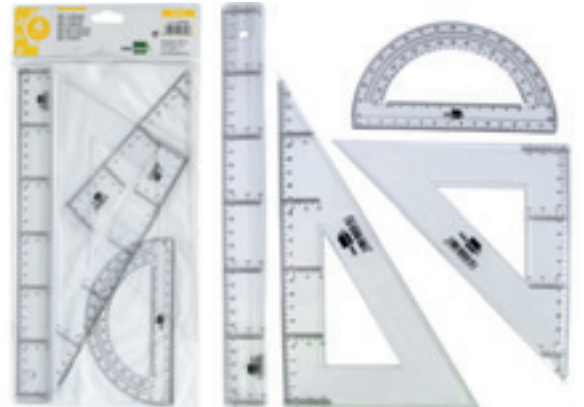

A

CODI	REF.			
18022	CI01	1	10	1,29€

CERCLE PLÀSTIC

Fabricat amb plàstic vidre transparent. Conté escala de 0 ° a 360 °. Diàmetre de 100 mm. *El cercle.*

JOCS DE REGLES

B

CODI	REF.			
04349	JG02	-	1	3,00€

JOC DE REGLES DE PLÀSTIC CRISTALL

Petaca transparent i blanca amb regle de 30 cm, escaire de 25 cm, cartabó de 25 cm i semicercle de 15 cm (180 °). Transparents, bisellats i amb gradació en mil·límetres. *El joc.*

C

CODI	REF.			
21828	JG03	-	1	5,34€

JOC DE REGLES DE PLÀSTIC CRISTALL

Petaca plàstica transparent i blau amb regle de 30 cm, escaire de 25 cm, cartabó de 25 cm, semicercle de 15 cm (180 °) i plantilla de corbes. Transparents, bisellats i gradats en mil·límetres. Amb tancament de fermall. Colors assortits. *El joc.*

D

CODI	REF.	COLORS			
77551	JG04	COLORS ASSORTITS	-	1	3,34€
77552	JG05	TRANSPARENT	-	1	3,54€

JOC DE REGLES DE PLÀSTIC FLEXIBLE

Petaca transparent amb regle de 30 cm, escaire de 10 cm, cartabó de 14 cm i semicercle de 11 cm (180 °). Transparents, bisellades i gradades en mil·límetres. Fabricades amb plàstic flexible. No es trenquen. *El joc.*