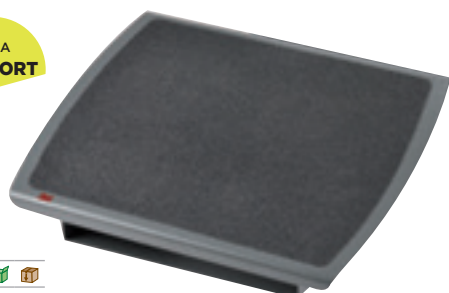

Q-CONNECT® **A**

CODI	REF.		
19973	KF04525	-	1 43,00€

RECOLZAPEUS PLÀSTIC REGULABLE

Recolzapeus ergonòmic, regulable en alçada i inclinació. Angle inclinable: 0-35°. Ideal per reduir la tensió a l'esquena, cames i coll. Base antilliscant. Alçada: 115-185 mm. Mides: 310 x 90 x 450 mm. **El recolzapeus.**

Q-CONNECT®

B

CODI	REF.		
155032	KF17950	-	1 116,43€

RECOLZAPEUS REGULABLE

Recolzapeus ergonòmic, regulable en alçada i inclinació. Afavoreix una postura correcta del cos reduint la tensió i el cansament d'esquena, cames i coll. D'acer per a més estabilitat. Regulable en alçada. 3 altures. Superfície antilliscant. Mides: 413 x 103 x 326 mm. **El recolzapeus.**

3M **C**

LÍNIA CONFORT

ACER

CODI	REF.		
29474	XA00650207	-	1 100,44€

RECOLZAPEUS ACER ERGONÒMIC

Línia Comfort indicada per a usuaris ocasionals, que passen menys de 20 hores setmanals d'activitat amb l'ordinador. Afavoreix la postura correcta del cos, reduint la tensió i el cansament d'esquena, cames i coll. D'acer, per a més estabilitat. Regulable en angle i altura. Altura: 101,6 a 127 mm. Mides: 450 x 330 mm. **El recolzapeus.**

Q-CONNECT®

E

CODI	REF.		
36149	KF17984	-	1 64,26€

RECOLZAPEUS POLIESTIRÈ REGULABLE

Complement regulable per comoditat personal. Angle inclinable: 0-20°. Disseny ergonòmic per a confort i suport. Angle regulable. Ajuda a alleujar dolors d'esquena. Construcció ferma i sòlida. Fabricat amb poliestirè d'alt impacte. Mides: 450 x 115 x 340 mm. **El recolzapeus.**