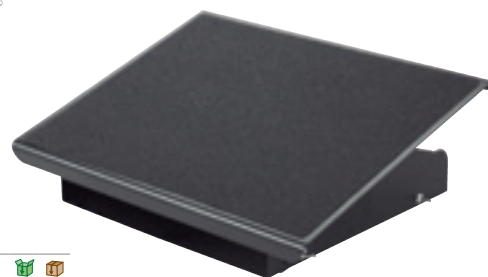

Q-CONNECT® **A**

CODI	REF.		
19973	KF04525	-	1 43,00€

RECOLZAPEUS PLÀSTIC REGULABLE

Recolzapeus ergonòmic, regulable en alçada i inclinació. Angle inclinable: 0-35°. Ideal per reduir la tensió a l'esquena, cames i coll. Base antilliscant. Alçada: 115-185 mm. Mides: 310 x 90 x 450 mm. **El recolzapeus.**

Q-CONNECT®

B

CODI	REF.		
155032	KF17950	-	1 116,43€

RECOLZAPEUS REGULABLE

Recolzapeus ergonòmic, regulable en alçada i inclinació. Afavoreix una postura correcta del cos reduint la tensió i el cansament d'esquena, cames i coll. D'acer per a més estabilitat. Regulable en alçada. 3 altures. Superfície antilliscant. Mides: 413 x 103 x 326 mm. **El recolzapeus.**

3M **C**

LÍNIA CONFORT

ACER

CODI	REF.		
29474	XA00650207	-	1 100,44€

RECOLZAPEUS ACER ERGONÒMIC

Línia Comfort indicada per a usuaris ocasionals, que passen menys de 20 hores setmanals d'activitat amb l'ordinador. Afavoreix la postura correcta del cos, reduint la tensió i el cansament d'esquena, cames i coll. D'acer, per a més estabilitat. Regulable en angle i altura. Altura: 101,6 a 127 mm. Mides: 450 x 330 mm. **El recolzapeus.**

Q-CONNECT®

E

CODI	REF.		
36149	KF17984	-	1 64,26€

RECOLZAPEUS POLIESTIRÈ REGULABLE

Complement regulable per comoditat personal. Angle inclinable: 0-20°. Disseny ergonòmic per a confort i suport. Angle regulable. Ajuda a alleujar dolors d'esquena. Construcció ferma i sòlida. Fabricat amb poliestirè d'alt impacte. Mides: 450 x 115 x 340 mm. **El recolzapeus.**