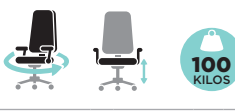

La cadira.

EN 1335 1-3

C

TAMBÉ
PER A ÚS
INFANTIL

CODI	📦	📦
155464	- 1	146,45€

CADIRA D'OFICINA GIRATÒRIA AMB RESPATLLER MIG

Cadira giratòria amb mecanisme regulable en alçada. Seient i respall: Seient ergonòmic encoixinat entapissat de malla color negre i respall de malla transpirable blau.
Pistó: Cilindre de gas per a regulació d'altura.
Base: Cromada d'alta resistència i 5 radis. Amb rodes.
Alçada de la cadira: 87 + 10 cm.
Alçada del respall: 36 cm.
Alçada del seient: 43-50 cm.
Amplada del seient: 54 cm.
Profunditat del seient: 53 cm.
Braços: De polipropilè negre.
Rodes: Niló de 5 cm Ø amb eix intern d'acer.
Hores d'ús: 5 hores.
Pes de la cadira / pes màxim suportat: 9,2 kg / 100 kg.

La cadira.

D

CODI	COLOR	📦	📦
156124	● BLAU	- 1	210,63€
156125	○ BLANC	- 1	210,63€
156123	● NEGRE	- 1	210,63€

CADIRA D'OFICINA GIRATÒRIA AMB RESPATLLER MIG

Cadira giratòria 360° amb mecanisme regulable en alçada. Fàcil muntatge. Seient i respall: Tapissats símil pell. Ergonòmics.
Pistó: Cilindre de gas per a regulació d'altura.
Base: Cromada.
Alçada de la cadira: 86 + 9 cm.
Alçada del respall: 41 cm.
Alçada del seient: 44-54 cm.
Amplada del seient: 48 cm.
Profunditat del seient: 44 cm.
Braços: Cromats amb ornament del color de la cadira.
Rodes: Niló de 5 cm Ø amb eix intern d'acer.
Hores d'ús: 4-6 hores.
Pes de la cadira / pes màxim suportat: 8 kg / 100 kg.