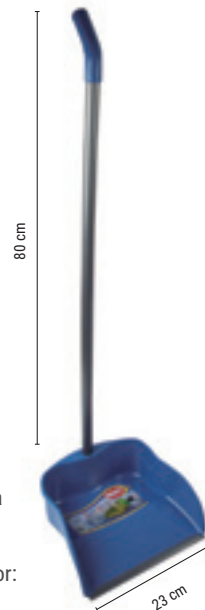

NETEJA DE TERRES

D

CODI 155665 - 1 2,80€

RASPALL PER A JUNTES

El raspall especial per a juntes neteja totes les cantonades i els racons, gràcies als seus dos caps. Un costat de fibra suau que passa per tots els llocs. Un costat de fibra dura que treu brutícies i taques d'humitat sense danyar les juntes. Mides: 275 x 28 x 4 mm. *El raspall.*

E

CODI 70004 - 1 9,35€

RECOLLIDOR AMB PAL

Recollidor amb perfil de goma. S'adapta millor a la superfície i facilita el seu ús. Color blau. Amb pal inclòs. Mides del recollidor: 23 x 80 cm. *El recollidor.*