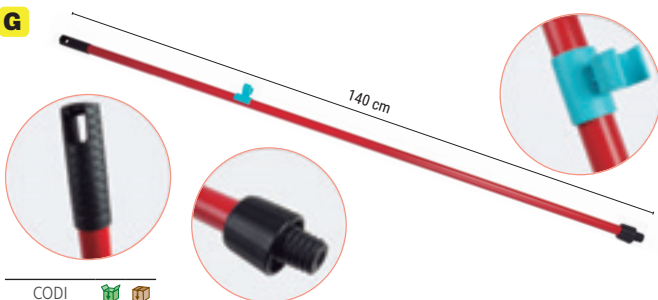

E

CODI 70004 - 1 9,35€

RECOLLIDOR AMB PAL

Recollidor amb perfil de goma. S'adapta millor a la superfície i facilita el seu ús. Color blau. Amb pal inclòs. Mides del recollidor: 23 x 80 cm. *El recollidor.*

F

CODI 62879 - 1 6,22€

RECOLLIDOR AMB PAL PLEGABLE

Recollidor amb perfil de goma. Facilita el seu ús i s'adapta millor a la superfície. Color vermell. Pal plegable de 82 cm que facilita el guardat i estalvia espai. Mides del recollidor: 28 x 82 cm. *El recollidor.*