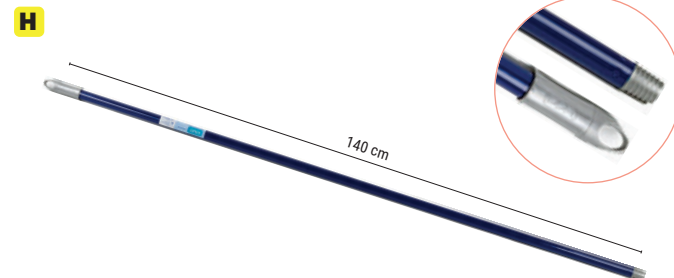

CODI 62877 - 1 4,27€

PAL UNIVERSAL

Pal universal apte per a pal de fregar o escombra. Fabricat amb metall. Màneç amb ganxo giratori. Mida: 140 cm. *El pal.*