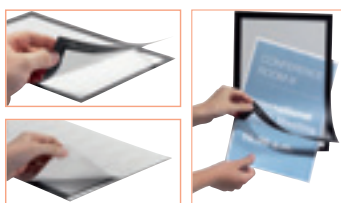

PRESENTACIÓ I SENYALITZACIÓ

FUNDES I MARCS PORTA-ANUNCIS

DURABLE

A

CODI	COLOR			
78351	● BLAU FOSC	-	1	24,65€
78352	● TARONJA	-	1	24,65€
78316	● NEGRE	-	1	24,65€
78354	● OR	-	1	24,65€
78353	● PLATA	-	1	24,65€
78349	● VERMELL	-	1	24,65€
78350	● VERD	-	1	24,65€

MARC PORTA-ANUNCIS MAGNÈTIC

Marc autoadhesiu amb panell frontal magnètic. Per fixar sobre superfícies llises com plàstic o vidre. Llegible per ambdues cares a les portes de vidre. Pot ser fàcilment reposicionat. Es desenganxa fàcilment sense deixar residus. Format DIN A4. **El pack de 2 marcs.**

DURABLE

B

CODI			
78335	-	1	45,65€

MARC PORTA-ANUNCIS MAGNÈTIC

Marc magnètic per a informació. S'adhereix a superfícies llises i magnètiques. Ràpid intercanvi de documents. color vermell. Format DIN A4. **El pack de 5 marcs.**

DURABLE

C

CODI	MIDES			
155891	100 x 38 mm	-	1	135,51€
155892	150 x 67 mm	-	1	178,06€

FUNDA MAGNÈTICA

Funda magnètica. Fabricada en plàstic blau a la part posterior i finestreta transparent davantera de polipropilè resistent. Forta subjecció gràcies a les dues tires magnètiques. Utilització a superfícies metàl·liques, com prestatgeries de magatzems i contenidors metàl·lics. Fàcil intercanvi d'etiquetes. Color blau fosc. **El pack de 50 unitats.**