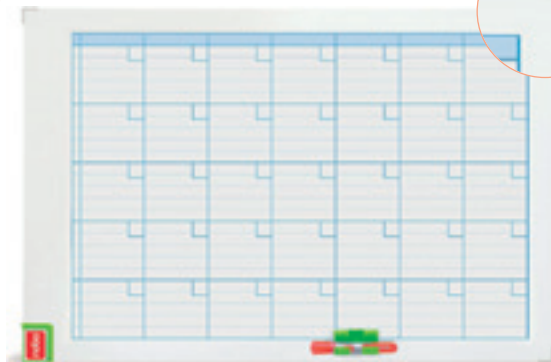

Bi-Office

A

Lacada

CODI	MIDES		
156187	60 x 45 cm	- 1	96,72€
156188	90 x 60 cm	- 1	107,45€

PLANNING MAGNÈTIC MENSUAL

Superfície magnètica d'esborrat en sec d'alta qualitat. Lacat, amb marc d'alumini, rotulable. Disposa de safata per a retoladors. Inclou retoladors i imants. Proveït d'accessoris de fixació a la paret. **El planning.**

nobo **B**

CODI		
78445	- 1	146,50€

PLANNING MAGNÈTIC RETOLABLE MENSUAL

Planning mural retolat amb un mes i amb dies enquadrats en blanc amb línies per a anotacions. Superfície blanca magnètica per a la col·locació d'imants i per escriure amb retoladors d'esborrat en sec. Marc metàl·lic. Esborrador magnètic i clip per retolador integrats. Inclou retolador de pissarra blanca i un kit magnètic de planificació. Mides:90 x 60 cm. **El planning.**

nobo

C

CODI	TIPO	MIDES		
166201	SETMANAL	58,5 x 19 cm	- 1	10,51€
166202	MENSUAL	58,5 x 43 cm	- 1	23,43€

PLANNING MAGNÈTIC

Petit planificador de pissarra magnètica d'esborrat en sec i una part de suro com a tauler d'anuncis per fixar notes. Es pot muntar a la paret amb coixinets adhesius o en superfícies metàl·liques amb imants. Inclou un clip portar retolador integrat, un retolador per a pissarra amb un esborrador a la tapa, coixinets adhesius i imants de muntatge. **El planning.**

nobo

D

CODI	COLOR		
166203	BLAU	- 1	11,71€
166204	VIOLETA	- 1	11,71€

PLANNING MAGNÈTIC SETMANAL

Miniplanificador setmanal de pissarra magnètica. Amb una part de pissarra d'esborrat en sec per prendre notes per a cada dia de la setmana més una secció de notes addicionals. Inclou clip portar retolador integrat, 2 coixinets de muntatge adhesius per a pissarra blanca i 2 imants. Mides: 36 x 14 cm. **El planning.**