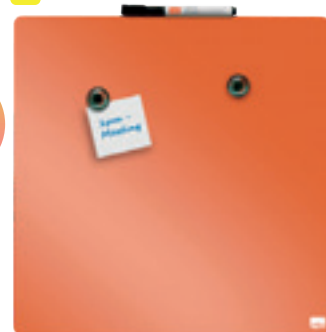

CODI			
164360	-	1	8,19€

PISSARRA BLANCA PORTÀTIL

Set que inclou una pissarra blanca irrompible de doble cara, 8 marcadors d'esborrat en sec BIC Velleda 1721 de punta fina en diversos colors (3 en blau i 1 de cada en negre, vermell, verd, morat i taronja) i un esborrador que s'enganxa fàcilment a la pissarra. La pissarra blanca portàtil BIC Velleda té dues cares, una llisa i una altra quadriculada, perfecta per a matemàtiques i per aprendre a escriure. Enginyós sistema de connexió que permet guardar els marcadors directament a la pissarra. Mides: 21 x 31 cm. **El set.**

nobo

E

CODI	COLOR			
166199	● BLAU	-	1	23,29€
166200	● FÚCSIA	-	1	23,29€

MINIPISSARRA BLANCA

Pissarra magnètica petita amb marc de colors vibrants. Amb un minirotolador magnètic per a pissarra, imants de pissarra estampats, esborrador de pissarra blanca a joc i un kit de fixació per a muntatge a la paret. Mides: 58 x 43 cm. **La pissarra.**

nobo

F

CODI	COLOR			
166193	● TARONJA	-	1	12,41€
166194	● ROSA	-	1	12,41€
166195	● GRIS	-	1	12,41€

MINIPISSARRA MAGNÈTICA TILE

Minipissarra magnètica d'esborrament en sec sense marc de 9 mm de gruix. Es pot muntar a la paret amb coixinets adhesius o en superfícies metàl·liques com a frigorífics amb imants. Amb un clip portar retolador. Se subministra amb un retolador per a pissarra, 2 imants per a pissarra i coixinets i imants de muntatge. Mides: 36 x 36 cm. **La pissarra.**

nobo

G

CODI	MIDES			
166196	28 x 36 cm	-	1	20,57€
166197	58 x 43 cm	-	1	27,46€

MINIPISSARRA MAGNÈTICA SLIM

Minipissarra magnètica amb marc estilitzat platejat. Es pot muntar a la paret amb coixinets adhesius i imants per a superfícies metàl·liques. Amb un clip portar retolador per a pissarra integrat. Es completa amb un retolador amb esborrany, 2 imants per a pissarra blanca i coixinets adhesius i imants de muntatge. **La pissarra.**