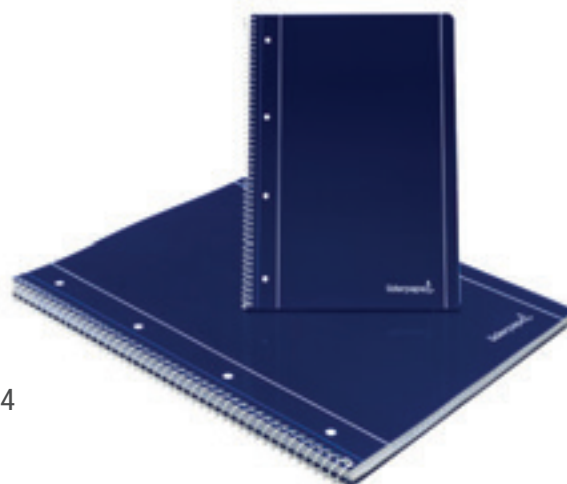

FORMATS

- Sèrie disponible en DIN A4 i DIN A5.

CODI	REF.	FORMAT	IMPRESSIÓ	TREPANTS	PES			
29113	BJ03	DIN A5	QUADRÍCULA 5 mm	6	246 g	1	5	2,89€
29114	BJ04	DIN A5	RATLLAT HORIZONTAL 7 mm	6	246 g	-	1	2,89€
29115	BJ05	DIN A5	LLIS	6	246 g	-	1	2,89€
29110	BE03	DIN A4	QUADRÍCULA 5 mm	4	465 g	1	5	4,26€
29111	BE05	DIN A4	RATLLAT HORIZONTAL 7 mm	4	465 g	-	1	4,26€
29112	BE14	DIN A4	LLIS	4	465 g	1	5	4,26€