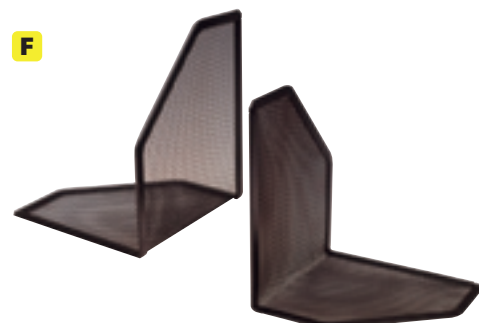

RECOLZALLIBRES METÀL·LIC REIXETA

Joc de 2 recolzallibres metàl·lics de reixeta, amb un disseny atractiu i resistent. Color negre. Mides: 165 x 152 x 135 mm. **El joc.**

Q-CONNECT®

F