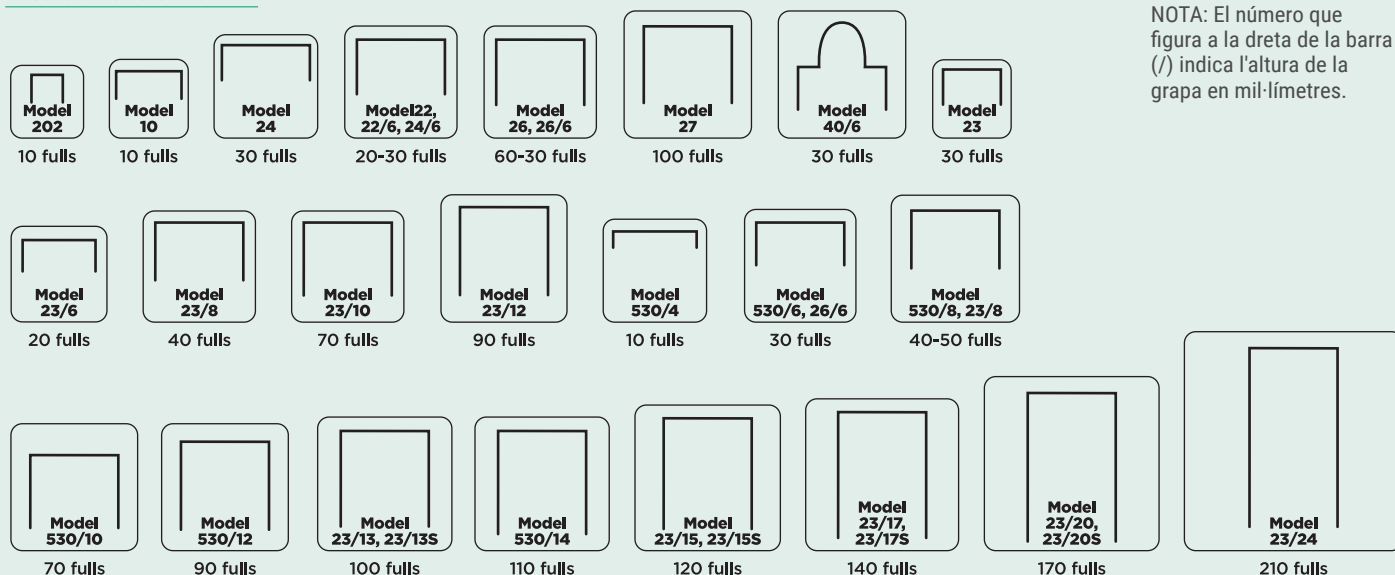

ARTICLES DE SOBRETAULA

TAMANY DE GRAPES

TAMANY REAL

NOTA: El número que figura a la dreta de la barra (/) indica l'altura de la grapa en mil·límetres.

GRAPES

Q-CONNECT®

A

CODI	REF.	Nº	TIPUS			
19804	KF01279	22/6 24/6	COURADA	1	50	0,57€
26962	KF02930	23/6	COURADA	1	10	0,97€
08844	KF01281	10	GALVANITZADA	1	50	0,45€
32038	KF01278	22/6 24/6	GALVANITZADA	-	1	0,60€

GRAPES

Fabricades amb filferro d'alta qualitat. **La capsa de 1000 grapes.**

B

CODI	Nº			
03739	22	-	1	1,18€
03744	23	-	1	1,18€

GRAPES

Grapes de filferro galvanitzades. Longitud de les potes 6 mm. **La capsa de 1000 grapes.**