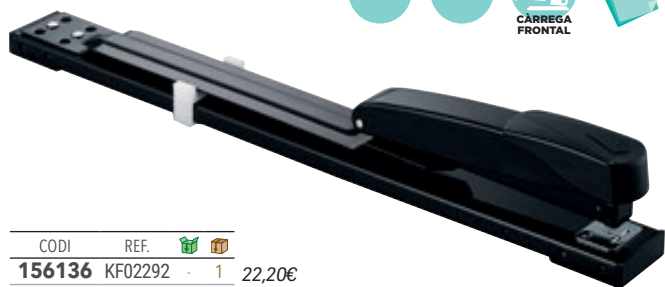

GRAPADORES PROFESSIONALS DE BRAÇ LLARG

Q-CONNECT®

A

CODI REF.
156136 KF02292 - 1 22,20€

GRAPADORA DE BRAÇ LLARG

Grapadora metàl·lica de braç llarg ideal per grapar fulls de grans dimensions i centres de pàgina. Té una guia calibrada que permet ajustar el paper. Càrrega frontal. Profunditat del grapat de 300 mm. Utilitza grapes 24/6 i 26/6. Color negre. Mides: 45 x 60 x 390 mm. **La grapadora.**

Rapid®

B

CODI
155862 - 1 100,88€

GRAPADORA HD12

Potent grapadora ideal per a qualsevol entorn de treball que generi grans piles de paper. Capacitat de grapat de 40 fulls. Longitud de grapat de 300 mm. Càrrega frontal. Utilitza grapes 24 / 6-8 +. Color negre. Mides: 57 x 93 x 415 mm. **La grapadora.**

GRAPADORES PROFESSIONALS

Rapid®

C

CODI
155864 - 1 50,42€

GRAPADORA HD70

Grapadora lleugera i compacta, de càrrega superior. Ideal per a ús quotidià a casa i a l'oficina. Utilitza grapes 23/8 i 9 / 8-10. Capacitat de grapat: 70 fulls. Mecanisme d'ajustament del paper per a un grapat precís. Profunditat de inserció de 53 mm. Color combinat plata/taronja. Mides: 75 x 95 x 267 mm. **La grapadora.**

Rapid®

D

CODI
155861 - 1 96,93€

GRAPADORA HD 110

Robusta grapadora de càrrega frontal, amb mecanisme de palanca per a una gran capacitat de grapat. Ideal per a serveis postals i oficines. Capacitat de grapat de 110 fulls. Utilitza grapes 24/6 i 24/8. Profunditat de grapat: 66 mm. Color plata/taronja. Mides: 100 x 154 x 325 mm. **La grapadora.**