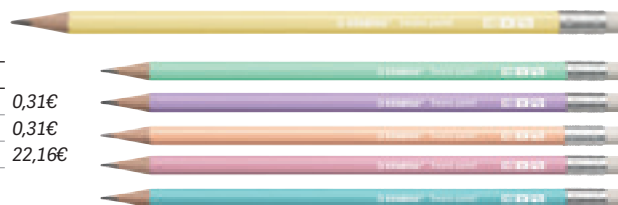

C

CODI			
77805	1	12	0,31€

LLAPIS DE GRAFIT SWANO 306 HB

Llapis de cos hexagonal amb superfície vernissada per a una subjecció més còmoda. Amb mina antitrencament. Ideal per al dia a dia, adequat per dibuixar, escriure, ombrer, etc. **El llapis.**

D

CODI			
163563	1	24	0,47€

LLAPIS DE GRAFIT SUNSET

Fabricats amb fusta negra de til·ler i goma d'esborrar de colors. Rodons, mina de 2,2 mm Ø. Graduació HB. La mina ofereix un traç uniforme i és resistent a la ruptura, gràcies al sistema LPS (Lead Protection System) que protegeix la mina per la seva adhesió amb la fusta. Fusta procedent de plantacions sostenibles. Colors: groc, lila, rosa i turquesa. **El llapis.**

E

CODI	COLOR			
166239	GROC	1	12	0,31€
166244	BLAU	1	12	0,31€
166241	LILA	1	12	0,31€
166242	PRÉSSEC	1	12	0,31€

CODI	COLOR			
166243	ROSA	1	12	0,31€
166240	VERD	1	12	0,31€
166245	ASSORTITS*	1	72	22,16€

* Gobelet de 72 uts.