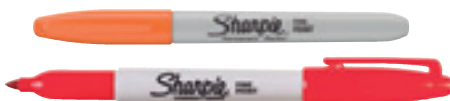

Sharpie

A

CODI	COLOR	1	12	
155877	● BLAU	1	12	1,64€
155876	● NEGRE	1	12	1,64€
155878	● VERMELL	1	12	1,64€
155879	● VERD	1	12	1,64€

CODI	PRESENTACIÓ	1	
153677	PACK DE 20 UTS.	- 1	30,70€
153678	PACK DE 28 UTS.	- 1	42,99€

RETOLADOR PERMANENT

Retolador permanent de punta fina. Indicad per a paper, plàstic, metall i en gairebé qualsevol altre tipus de superfície. Assecat instantani. Resistent a l'aigua. Traç d'1 mm. **El retolador o estoig.**

Retolador permanent de punta fina. La seva supèrbia tinta permanent marca en paper, plàstic, metall i gairebé qualsevol altre tipus de superfície. Sorprenentment resistent, la tinta s'asseca ràpidament i aguanta el desgast i el contacte amb l'aigua. Color brillant i durador. La tinta s'asseca ràpidament i resisteix el desgast i contacte amb l'aigua. Amb una cridanera punta fina dissenyada per impressionar. **El retolador o el blister.**