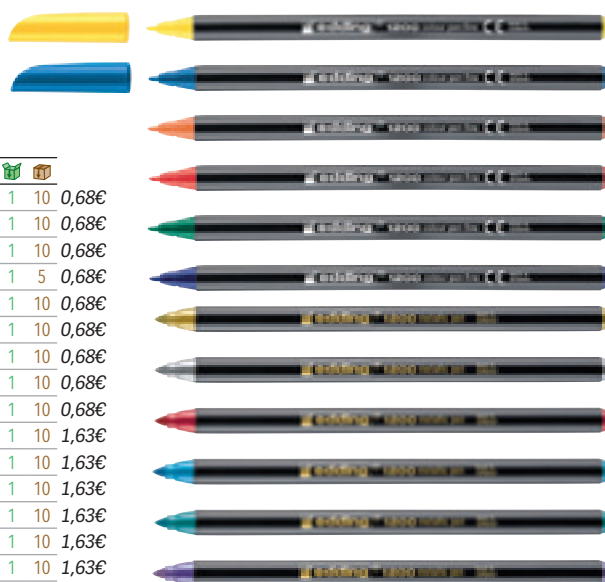

ESCRITURA I CORRECCIÓ

RETOLADORS DE PUNTA DE FIBRA

edding®

A

CODI	COLOR	Nº			
07276	GROC	5	1	10	0,68€
07280	BLAU	3	1	10	0,68€
27165	BLAU ACER	17	1	5	0,68€
07288	BLAU CLAR	10	1	10	0,68€
27162	BLAU TURQUESA	14	1	5	0,68€
27167	CARMESÍ	19	1	5	0,68€
07291	GRIS	12	1	10	0,68€
27168	MAGENTA	20	1	5	0,68€
07294	MARRÓ	7	1	10	0,68€
27166	MARRÓ FOSC	18	1	5	0,68€
07296	TARONJA	6	1	10	0,68€
27164	TARONJA CLAR	16	1	5	0,68€
07306	NEGRE	1	1	10	0,68€
07320	VERMELL	2	1	10	0,68€
27171	VERMELL ANGLÈS	28	1	5	0,68€

CODI	COLOR	Nº			
07322	ROSA	9	1	10	0,68€
07330	VERD	4	1	10	0,68€
07333	VERD CLAR	11	1	10	0,68€
27163	VERD OLIVA	15	1	5	0,68€
07336	VIOLETA	8	1	10	0,68€
34406	NEÓ GROC	65	1	10	0,68€
34407	NEÓ TARONJA	66	1	10	0,68€
34408	NEÓ ROSA	69	1	10	0,68€
34405	NEÓ VERD	64	1	10	0,68€
72071	BLAU METAL*	73	1	10	1,63€
50376	OR	53	1	10	1,63€
50377	PLATA *	54	1	10	1,63€
72070	VERMELL METALL*	72	1	10	1,63€
72072	VERD METALL*	74	1	10	1,63€
72073	VIOLETA METALL*	78	1	10	1,63€

*Traç entre 1 i 3 mm.

RETOLADOR 1200

Retolador per escriure, dibuixar, fer esbossos, dissenys, gràfics, etc. Tinta d'alta qualitat a base d'aigua. Punta rodona superresistent. Traç 1 mm. *El retolador.*

edding®

B

CODI	PRESENTACIÓ			
25824	8 RETOLADORS + 2 GRATIS	-	1	8,58€
75353	16 RETOLADORS + 4 GRATIS	-	1	15,72€

RETOLADOR 1200

Per escriure, dibuixar, esbossar i anotar. Punta resistent fina. Tinta a base d'aigua altament resistent a l'acció de la llum. Àmplia gamma de color. Ús professional, domèstic i escolar. Traç: 1 mm. Colors assortits. *L'estoig.*