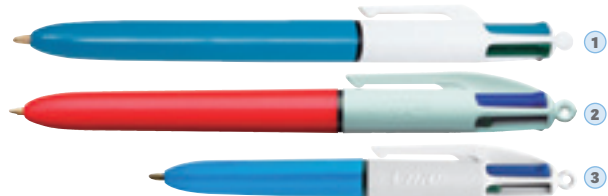

BIC® E

E

CODI	COLOR CUERPO	📦	📦	
46745	● BLAU	1	12	3,26€
49330	● NEGRE	1	12	3,26€

BOLÍGRAF 4 COLORS GRIP

Bolígraf 4 colors. Cos fabricat amb grip de cautxú facilitant l'escriptura. Ergonòmic. Sistema per a corretja. Garanteix 8 km d'escriptura entre 4 colors. Punta d'1 mm. Traç de 0,32 mm. **El bolígraf.**

F

	CODI	MODEL	COLOR COS	PUNTA	📦	📦	
1	00796	CONVENCIONAL	● BLAU	1 mm	1	12	2,06€
2	150474	CONVENCIONAL	● VERMELL	0,8 mm	1	12	2,60€
3	52732	MINI	● BLAU	1 mm	1	12	3,03€

BOLÍGRAF 4 COLORS

Bolígraf retràctil 4 a 1. Escriu en blau, negre, vermell, verd. Permet corregir, marcar o diferenciar un text només prement el color de tinta triat. Sistema per a corretja. El model convencional garanteix 8 km d'escriptura entre 4 colors. **El bolígraf.**

* Blau, rosa, plata o violeta.

BOLÍGRAF 4 COLORS SHINE

Bolígraf 4 colors. Disseny modern amb cos en colors metàl·lics assortits. Permet corregir, marcar o diferenciar un text només prement el color de tinta triat. Tinta de qualitat, d'assecat ràpid i una escriptura suau. Sistema per a corretja. Producte lliure de PVC. Punta mitjana d'1mm. Traç 0,32 mm. **El bolígraf o estoig.**