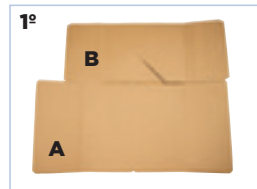

CODI	REF.	MIDES			
75241	KF26142	300 x 240 x 60 mm	1	5	2,26€
75242	KF26143	400 x 290 x 75 mm	1	5	2,85€
75243	KF26144	520 x 390 x 140 mm	1	5	3,92€

CAPSA PER EMBALAR - LLIBRE

Capsa per embalar llibres. Ideal per a protecció en la tramesa de llibres, catàlegs, revistes, dossiers ... Gran resistència. Fàcil muntatge: girant cap a la dreta la solapa amb enfilat a vèrtex, es formaran la base i les 4 solapes de tancament. Fabricada en cartró de canal simple de 3 mm de gruix. **La capsa.**