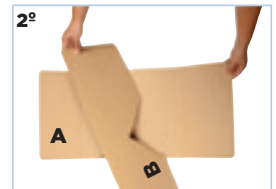

CODI	REF.	MIDES			
75241	KF26142	300 x 240 x 60 mm	1	5	2,26€
75242	KF26143	400 x 290 x 75 mm	1	5	2,85€
75243	KF26144	520 x 390 x 140 mm	1	5	3,92€

CAPSA PER EMBALAR - LLIBRE

Capsa per embalar llibres. Ideal per a protecció en la tramesa de llibres, catàlegs, revistes, dossiers ... Gran resistència. Fàcil muntatge: girant cap a la dreta la solapa amb enfilat a vèrtex, es formaran la base i les 4 solapes de tancament. Fabricada en cartró de canal simple de 3 mm de gruix. **La capsa.**