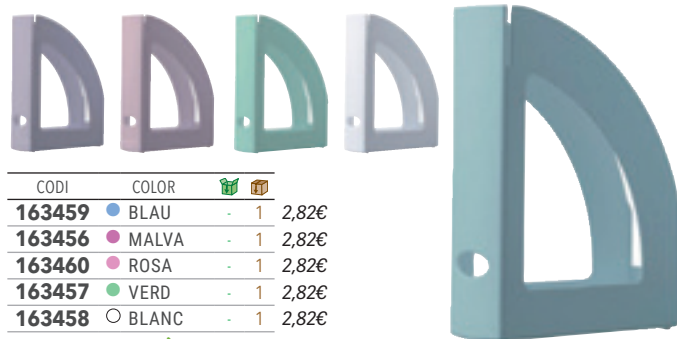

Archivo 2000

D