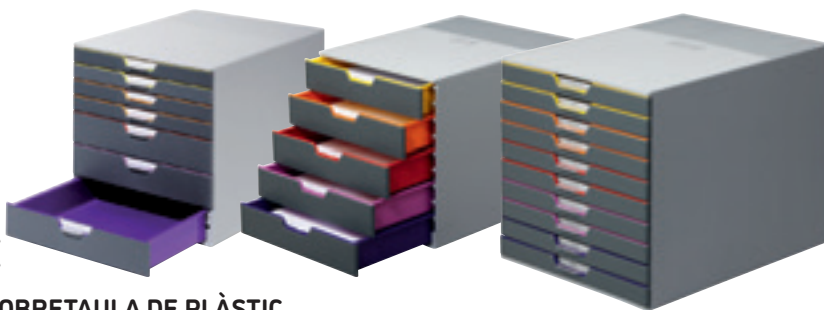

DURABLE

A

CODI	CALAIXOS			
78327	5	-	1	98,11€
78329	7	-	1	106,71€
78328	10	-	1	122,66€

FITXERS DE CALAIXOS DE SOBRETAULA DE PLÀSTIC

Mòdul de calaixos fabricat amb plàstic amb perfils de color que faciliten l'organització quan està tancat. Apilable sobre suports de goma. Calaixos de fàcil extracció amb tancament de seguretat. Amb etiquetes imprimibles. Per documents format DIN A4, C4, foli i carta. Sistema d'organització i classificació resistent i fàcil d'acoblar. La unió dels mòduls entre si mitjançant clips permet la construcció de tot tipus d'estructures tant en vertical com en horitzontal. Mides: 282 x 292 x 356 mm. **El fitxer.**

archivo® 2000

B

	CODI	COMPARTIMENTS	MIDES			
1	165092	4	600 x 165 x 360 mm	-	1	44,62€
2	165094	4	600 x 275 x 360 mm	-	1	47,38€
3	165093	6	900 x 405 x 360 mm	-	1	84,35€

MÒDUL CLASSIFICADOR

Mòdul amb compartiments oberts. Color negre. **El mòdul.**

CODI			
165095	-	1	8,37€

CALAIX MODULAR GRAN FRONTAL INTERCANVIABLE COLOR BLAU

Fabricat en poliestirè 100% reciclat i 100% reciclable. Amb frontal intercanviable. Amb targeter identificador. Mides: 345 x 295 x 57 mm. **El calaix.**

* Amb pany. Per 25 carpetes penjants (no incloses).

FITXERS DE CALAIXOS DE SOBRETAULA DE PLÀSTIC

Mòduls de calaixos injectats amb poliestirè de gran qualitat. Lleugers, resistent i fàcils de muntar i apilar. Sistema d'unió mitjançant clips que permeten formar tot tipus d'estructures tant verticals com horitzontals. Color gris. Inclou espai per a l'etiqueta. **El fitxer.**