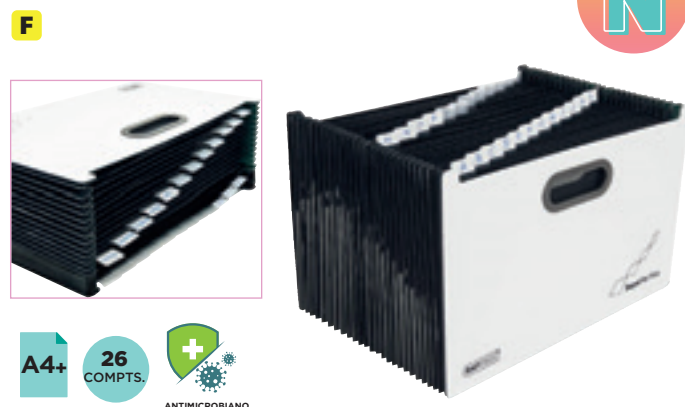

RAPESCO worldwide

**A4** 13 COMPTS. ANTIMICROBIANO

CODI 165334 1 15,86€

**CARPETA CLASSIFICADORA DE POLIPROPIÈ ANTIBACTERIANA**

Carpeta classificadora antibacteriana. Format DIN A4. Fabricada amb polipropilè. Conté 13 compartiments. Color multicolor. **La carpeta.**

RAPESCO worldwide

**A4+** 26 COMPTS. ANTIMICROBIANO

CODI 165335 1 28,17€

**CARPETA CLASSIFICADORA DE POLIPROPIÈ ANTIBACTERIANA**

Carpeta classificadora antibacteriana. Format DIN A4+. Fabricada amb polipropilè. Conté 26 compartiments, de l'A a la Z. Color blanc. **La carpeta.**