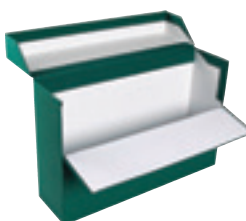

liderpape

B

CODI	REF.			
02239	TR03	1		44,76€

CAIXA DE TRANSFERÈNCIA

Ampli contenidor amb un ràpid i enginyós sistema de tancament/obertura. Resulta extraordinàriament versàtil per capacitat i per les seves múltiples possibilitats d'utilització: arxiu directe, classificació mitjançant subcarpetes, etc. Fabricat amb cartró folrat de 2 mm de gruix. Mides: 255 x 335 x 80 mm. **La carpeta.**

liderpape

C

Fº

SENSE ACORDIÓ

CODI	REF.	MIDES		
18120	TR01	390 x 260 x 118 mm	1	10,71€

AMB ACORDIÓ. 16 DEPARTAMENTS

CODI	REF.	MIDES		
39836	TR02	380 x 260 x 110 mm	1	19,40€

CAIXA DE TRANSFERÈNCIA

Amplis contenidors. Folrada en Paper Coat de 2 mm de gruix. Etiqueta impresa. Color verd. Tamany foli. **La caixa de transferència.**

Mariola

D

Fº

CODI				
156286		1		15,74€

CAIXA DE TRANSFERÈNCIA

Caixa de transferència fabricada amb cartró folrat amb gèltx. Amb índex a la tapa abatible. Llom de 200 mm. Color verd. Mides: 390 x 255 x 200 mm. **La caixa de transferència.**

ECO

pardo

F

A4

CODI	COLOR			
63097	BLAU	1		18,82€
63095	NEGRE	1		18,82€
63096	VERMELL	1		18,82€
63098	VERD	1		18,82€

CAIXA DE TRANSFERÈNCIA

Caixa en forma de revister indicada per arxivar. Amb doble estoig interior, amb ullet i targeter. Fabricada amb cartró compacte folrat de 2,5 mm de gruix. Mides: 250 x 335 x 80 mm. **La caixa de transferència.**