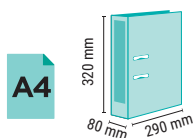

ARXIVADOR DE PALANCA COLOR SYSTEM

Arxivador fabricat amb cartró folrat plastificat de 1,9 mm de gruix. Mecanisme de palanca de 75 mm amb ullet i compressor metàl·lic. 2 anelles. Amplada del llom: 80 mm. Format DIN A4. Mides: 285 x 318 x mm. **L' arxivador.**

B

DIN A4 (290 x 320 mm). Llom 80 mm.

CODI	COLOR			
23110	BLAU	-	1	8,78€
159920	NEGRE	-	1	7,51€
159918	VERMELL	-	1	7,51€
23111	VERD	-	1	8,78€

CAIXETÍ DIN A4. Llom 85 mm.

CODI	COLOR			
159934	NEGRE	-	1	1,91€

FOLI (290 x 350 mm). Llom 80 mm.

CODI	COLOR			
23105	BLAU	-	1	8,12€
23104	NEGRE	-	1	8,12€
23106	VERMELL	-	1	8,12€
23107	VERD	-	1	8,12€

ARXIVADOR DE PALANCA CARTRÓ FOLRAT RADO®CHIC

Arxivador folrat amb plàstic de gran resistència. Etiqueta fixa al llom, 2 anelles de 75 mm. Amb mecanisme de palanca, compressor metàl·lic, ullet i Rado®. Cantoneres llargues. **L' arxivador.**