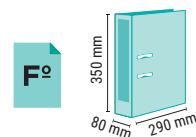

ARXIVADOR DE PALANCA COLOR SYSTEM

Arxivador fabricat amb cartró folrat plastificat de 1,9 mm de gruix. Mecanisme de palanca de 75 mm amb ullet i compressor metàl·lic. 2 anelles. Amplada del llom: 80 mm. Format DIN A4. Mides: 285 x 318 x mm. **L' arxivador.**

B

DIN A4 (290 x 320 mm). Llom 80 mm.

CODI	COLOR			
23110	BLAU	-	1	8,78€
159920	NEGRE	-	1	7,51€
159918	VERMELL	-	1	7,51€
23111	VERD	-	1	8,78€

CAIXETÍ DIN A4. Llom 85 mm.

CODI	COLOR			
159934	NEGRE	-	1	1,91€

FOLI (290 x 350 mm). Llom 80 mm.

CODI	COLOR			
23105	BLAU	-	1	8,12€
23104	NEGRE	-	1	8,12€
23106	VERMELL	-	1	8,12€
23107	VERD	-	1	8,12€

ARXIVADOR DE PALANCA CARTRÓ FOLRAT RADO®CHIC

Arxivador folrat amb plàstic de gran resistència. Etiqueta fixa al llom, 2 anelles de 75 mm. Amb mecanisme de palanca, compressor metàl·lic, ullet i Rado®. Cantoneres llargues. **L' arxivador.**