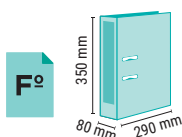

B

DIN A4 (290 x 320 mm). Llom 80 mm.

CODI	COLOR			
23110	BLAU	-	1	8,78€
159920	NEGRE	-	1	7,51€
159918	VERMELL	-	1	7,51€
23111	VERD	-	1	8,78€

CAIXETÍ DIN A4. Llom 85 mm.

CODI	COLOR			
159934	NEGRE	-	1	1,91€

FOLI (290 x 350 mm). Llom 80 mm.

CODI	COLOR			
23105	BLAU	-	1	8,12€
23104	NEGRE	-	1	8,12€
23106	VERMELL	-	1	8,12€
23107	VERD	-	1	8,12€

ARXIVADOR DE PALANCA CARTRÓ FOLRAT RADO®CHIC

Arxivador folrat amb plàstic de gran resistència. Etiqueta fixa al llom, 2 anelles de 75 mm. Amb mecanisme de palanca, compressor metàl·lic, ullet i Rado®. Cantoneres llargues. **L' arxivador.**

C

DIN A4 (290 x 320 mm)

CODI	COLOR			
22820	BLAU	-	1	9,09€
72492	BLANC	-	1	9,09€
72491	NEGRE	-	1	9,09€
22821	VERMELL	-	1	9,09€
72489	VERD	-	1	9,09€

FOLI (290 x 350 mm)

CODI	COLOR			
159923	NEGRE	-	1	9,49€