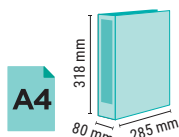

A

CODI	REF.	COLOR			
38268	AZ36	GROC	-	1	3,91€
38272	AZ37	BLAU	-	1	3,91€
38270	AZ38	NEGRE	-	1	3,91€
38269	AZ39	VERMELL	-	1	3,91€
38271	AZ40	VERD	-	1	3,91€
N 163657	AZ96	ROSA	-	1	3,56€
N 163659	AZ98	MENTA	-	1	3,56€
N 163658	AZ97	BLAU CEL	-	1	3,56€
N 163656	AZ95	ESPÍGOL	-	1	3,56€
N 163660	AZ99	PRÉSSEC	-	1	3,56€

ARXIVADOR DE PALANCA COLOR SYSTEM

Arxivador fabricat amb cartró folrat plastificat de 1,9 mm de gruix. Mecanisme de palanca de 75 mm amb ullet i compressor metàl·lic. 2 anelles. Amplada del llom: 80 mm. Format DIN A4. Mides: 285 x 318 x mm. **L' arxivador.**

B