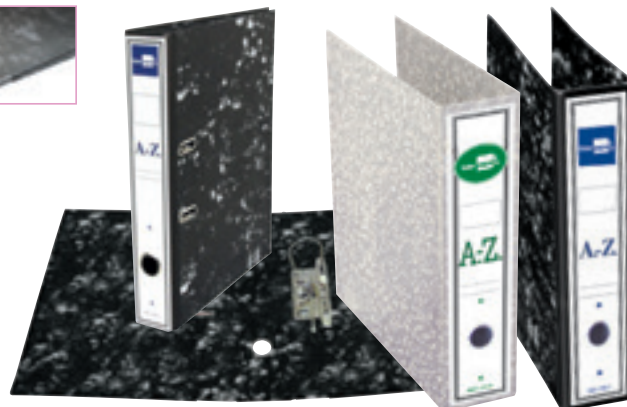

liderpape

A

CODI	REF.	COLOR	LLOM		
58604	AZ49	● GRIS ● VERMELL	- 1	4,24€	
58605	AZ50	● NEGRE ● BLAU	- 1	4,24€	

**ARXIVADOR DE PALANCA CLASSIC RED/BLUE AMB CAIXA**

Arxivador de cartró entrecolat de 1,9 mm de gruix folrat interior i exterior. Mecanisme de palanca niquelat de 75 mm, compressor metàl·lic, ullet i cantoneres llargues.

Llom ample. Sense índex, amb caixa. Ample de llom: 80 mm. Mides: 287 x 350 mm.

**L'arxivador.**

liderpape

B

CODI	REF.	FORMAT	MODEL	COLOR	LLOM	LLOM		
37712	AZ05	FOLI	CLASSIC GREY	● GRIS ● VERD	75 mm	- 1	2,44€	
37711	AZ06	FOLI	CLASSIC BLACK	● NEGRE ● BLAU	75 mm	- 1	2,44€	
32192	AZ48	DIN A4	CLASSIC BLACK	● NEGRE ● BLAU	75 mm	- 1	2,61€	
N 49753	AY02	FOLI	CLASSIC BLACK	● NEGRE ● BLAU	52 mm	- 1	2,74€	

**ARXIVADOR DE PALANCA CLASSIC GREY I BLACK AMB RADO®**

Arxivador de cartró entrecolat de 1,9 mm de gruix folrat interior i exterior. Mecanisme de palanca niquelat de 75 mm. Compressor metàl·lic, ullet i cantoneres llargues. Llom ample. Amb Rado®. Sense caixa. Amplada del llom: 75 mm. **L'arxivador.**