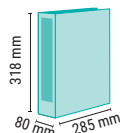

ARXIVADOR DE PALANCA CARTRÓ FOLRAT

Arxivador de cartró de 1,9 mm de gruix folrat. Interior i exterior jaspiat negre. Mecanisme de palanca niquelat de 75 mm. Compressor metàl·lic, ullet i cantoneres llargues. Etiqueta impresa. Sense caixa. Color negre. Amplada del llom: 80 mm. **L'arxivador.**

liderpape

D

CODI	REF.	COLOR		
32071	AZ13	● GROC	- 1	5,53€
32075	AZ14	● BLAU	- 1	5,53€
79779	AZ91	● BLAU CEL	- 1	5,53€
79778	AZ90	● TARONJA	- 1	5,53€
32073	AZ15	● NEGRE	- 1	5,53€

CODI	REF.	COLOR		
32072	AZ16	● VERMELL	- 1	5,53€
79777	AZ89	● ROSA	- 1	5,53€
32074	AZ17	● VERD	- 1	5,53€
79722	AZ83	ASSORTITS*	- 8	5,53€

* 1 groc, 1 blau, 1 blau cel, 1 taronja, 1 negre, 1 vermell, 1 rosa i 1 verd.

ARXIVADOR DE PALANCA FILING SYSTEM AMB CAIXA

Arxivador fabricat amb cartró folrat de 1,9 mm de gruix, plastificat amb caixa. Mecanisme de palanca de 75 mm amb ullet i compressor metàl·lic. Amplada del llom: 80 mm. Format DIN A4. Mides: 285 x 318 mm. **L'arxivador.**