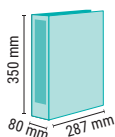

liderpape

A