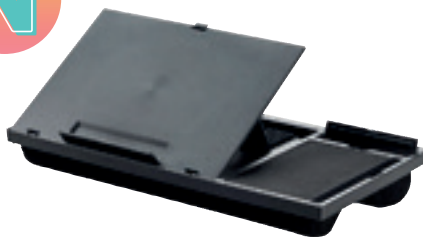

Kensington

A

CODI	REF.			
43866	60049	-	1	58,80€

**SUPORT DE MONITOR GIRATORI**

Support giratori de diversos compartiments on ordenar els articles descriptori per tenir-los a mà. Disseny robust apte per a monitors plans de fins a 24" (LCD) fins a un màxim de 18 kg. El seu contorn reduït ocupa poc espai i resulta molt elegant. Mides: ø300 x 51/80 mm. Pes: 2,9 kg.

**El suport.**

Q-CONNECT

B

CODI	REF.			
163912	KF14469	-	1	19,28€

**SUPORT PER A PORTÀTIL FINS A 17"**

Support per a portàtil. Regulable en diverses posicions. Permet col·locar el portàtil a la posició desitjada, fins a 7 posicions. Per a portàtils fins a 17 polzades o 5 kg. La seva obertura permet l'entrada daire al portàtil. Es plega per a un fàcil transport. Color negre. Mides: 260 x 280 x 60 mm. Pes: 0,46 kg. **El suport.**

Q-CONNECT

C

CODI	REF.			
163911	KF14471	-	1	43,85€

**SUPORT PER A PORTÀTIL FINS A 17"**

Support per a portàtil multifuncional. Aquest support per a monitor es compon d'una base per a portàtil ajustable en 7 posicions. Amb un topall frontal per evitar la caiguda del portàtil, 1 suport per a mòbil i una estora de ratolí gran. Es pot utilitzar com a suport per a portàtil, suport de treball, taula de lectura o per a qualsevol situació que necessiti. Es pot utilitzar al llit, al sofà o en viatges. Per a portàtils fins a 17 polzades o 5 kg. Color negre. Mides: 520 x 280 x 60 mm. Pes: 1,6 kg. **El suport.**

3M

D

LÍNIA MOBILITAT

CODI	REF.			
38664	FT510095902	-	1	54,89€

**SUPORT/ELEVADOR PER A PORTÀTIL LX550**

Per poder utilitzar el teu portàtil també com a ordinador de sobretaula. És ajustable per adaptar-se a l'alçada de visió correcta, evitant dolors cervicals. El sistema d'agrupament de cables facilita connectar i desconectar el portàtil de manera ràpida. Mides: 216 x 254 x 241 mm. **El suport.**