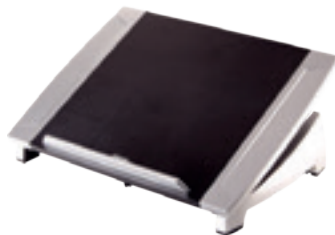

Q-CONNECT

C

CODI	REF.			
163911	KF14471	-	1	43,85€

**SUPORT PER A PORTÀTIL FINS A 17"**

Support per a portàtil multifuncional. Aquest support per a monitor es compon d'una base per a portàtil ajustable en 7 posicions. Amb un topall frontal per evitar la caiguda del portàtil, 1 suport per a mòbil i una estora de ratolí gran. Es pot utilitzar com a suport per a portàtil, suport de treball, taula de lectura o per a qualsevol situació que necessiti. Es pot utilitzar al llit, al sofà o en viatges. Per a portàtils fins a 17 polzades o 5 kg. Color negre. Mides: 520 x 280 x 60 mm. Pes: 1,6 kg. **El suport.**

3M

D

LÍNIA MOBILITAT

CODI	REF.			
38664	FT510095902	-	1	54,89€

**SUPORT/ELEVADOR PER A PORTÀTIL LX550**

Per poder utilitzar el teu portàtil també com a ordinador de sobretaula. És ajustable per adaptar-se a l'alçada de visió correcta, evitant dolors cervicals. El sistema d'agrupament de cables facilita connectar i desconectar el portàtil de manera ràpida. Mides: 216 x 254 x 241 mm. **El suport.**

Fellowes

E

CODI	REF.			
36554	8032001	-	1	68,97€

**SUPORT/ELEVADOR PER A PORTÀTIL OFFICE SUITES**

Support per a portàtil PLUS Office Suites. Permet col·locar el portàtil a la posició desitjada. Topall frontal per evitar la caiguda de l'ordinador. Regulable en diverses posicions. Per a portàtils de 17" o 5 kg. Apilable amb la safata portadocuments Office Suites 36555. Mides: 384 x 41 x 289 mm. Pes: 0,76 kg. **El suport.**

Fellowes

F

CODI	REF.			
156743	8038401	-	1	47,77€

**SUPORT/ELEVADOR PER A PORTÀTIL 17"**

Support per a portàtil Designer Suites™ amb alçada ajustable amb 4 posicions des de 88 mm fins a 184 mm. Angle d'inclinació fins a 30 graus. Topall frontal que subjecta el portàtil evitant que llisqui. Base antilliscant que aporta estabilitat i evita que es produeixin esgarrapades a la superfície. Suporta portàtils fins a 11 kg. de pes. Color negre. Mides: 335 x 101 x 284 mm. Pes: 890 g. **El suport.**