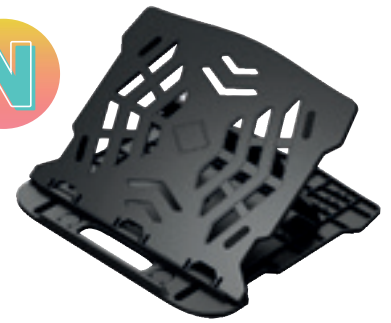

Kensington

A

CODI	REF.			
43866	60049	-	1	58,80€

**SUPORT DE MONITOR GIRATORI**

Support giratori de diversos compartiments on ordenar els articles descriptori per tenir-los a mà. Disseny robust apte per a monitors plans de fins a 24" (LCD) fins a un màxim de 18 kg. El seu contorn reduït ocupa poc espai i resulta molt elegant. Mides: ø300 x 51/80 mm. Pes: 2,9 kg.

**El suport.**

Q-CONNECT

B

CODI	REF.			
163912	KF14469	-	1	19,28€

**SUPORT PER A PORTÀTIL FINS A 17"**

Support per a portàtil. Regulable en diverses posicions. Permet col·locar el portàtil a la posició desitjada, fins a 7 posicions. Per a portàtils fins a 17 polzades o 5 kg. La seva obertura permet l'entrada daire al portàtil. Es plega per a un fàcil transport. Color negre. Mides: 260 x 280 x 60 mm. Pes: 0,46 kg. **El suport.**

Q-CONNECT

C

CODI	REF.			
163911	KF14471	-	1	43,85€

**SUPORT PER A PORTÀTIL FINS A 17"**

Support per a portàtil multifuncional. Aquest support per a monitor es compon d'una base per a portàtil ajustable en 7 posicions. Amb un topall frontal per evitar la caiguda del portàtil, 1 suport per a mòbil i una estora de ratolí gran. Es pot utilitzar com a suport per a portàtil, suport de treball, taula de lectura o per a qualsevol situació que necessiti. Es pot utilitzar al llit, al sofà o en viatges. Per a portàtils fins a 17 polzades o 5 kg. Color negre. Mides: 520 x 280 x 60 mm. Pes: 1,6 kg. **El suport.**

3M

D

LÍNIA MOBILITAT

CODI	REF.			
38664	FT510095902	-	1	54,89€

**SUPORT/ELEVADOR PER A PORTÀTIL LX550**

Per poder utilitzar el teu portàtil també com a ordinador de sobretaula. És ajustable per adaptar-se a l'alçada de visió correcta, evitant dolors cervicals. El sistema d'agrupament de cables facilita connectar i desconectar el portàtil de manera ràpida. Mides: 216 x 254 x 241 mm. **El suport.**